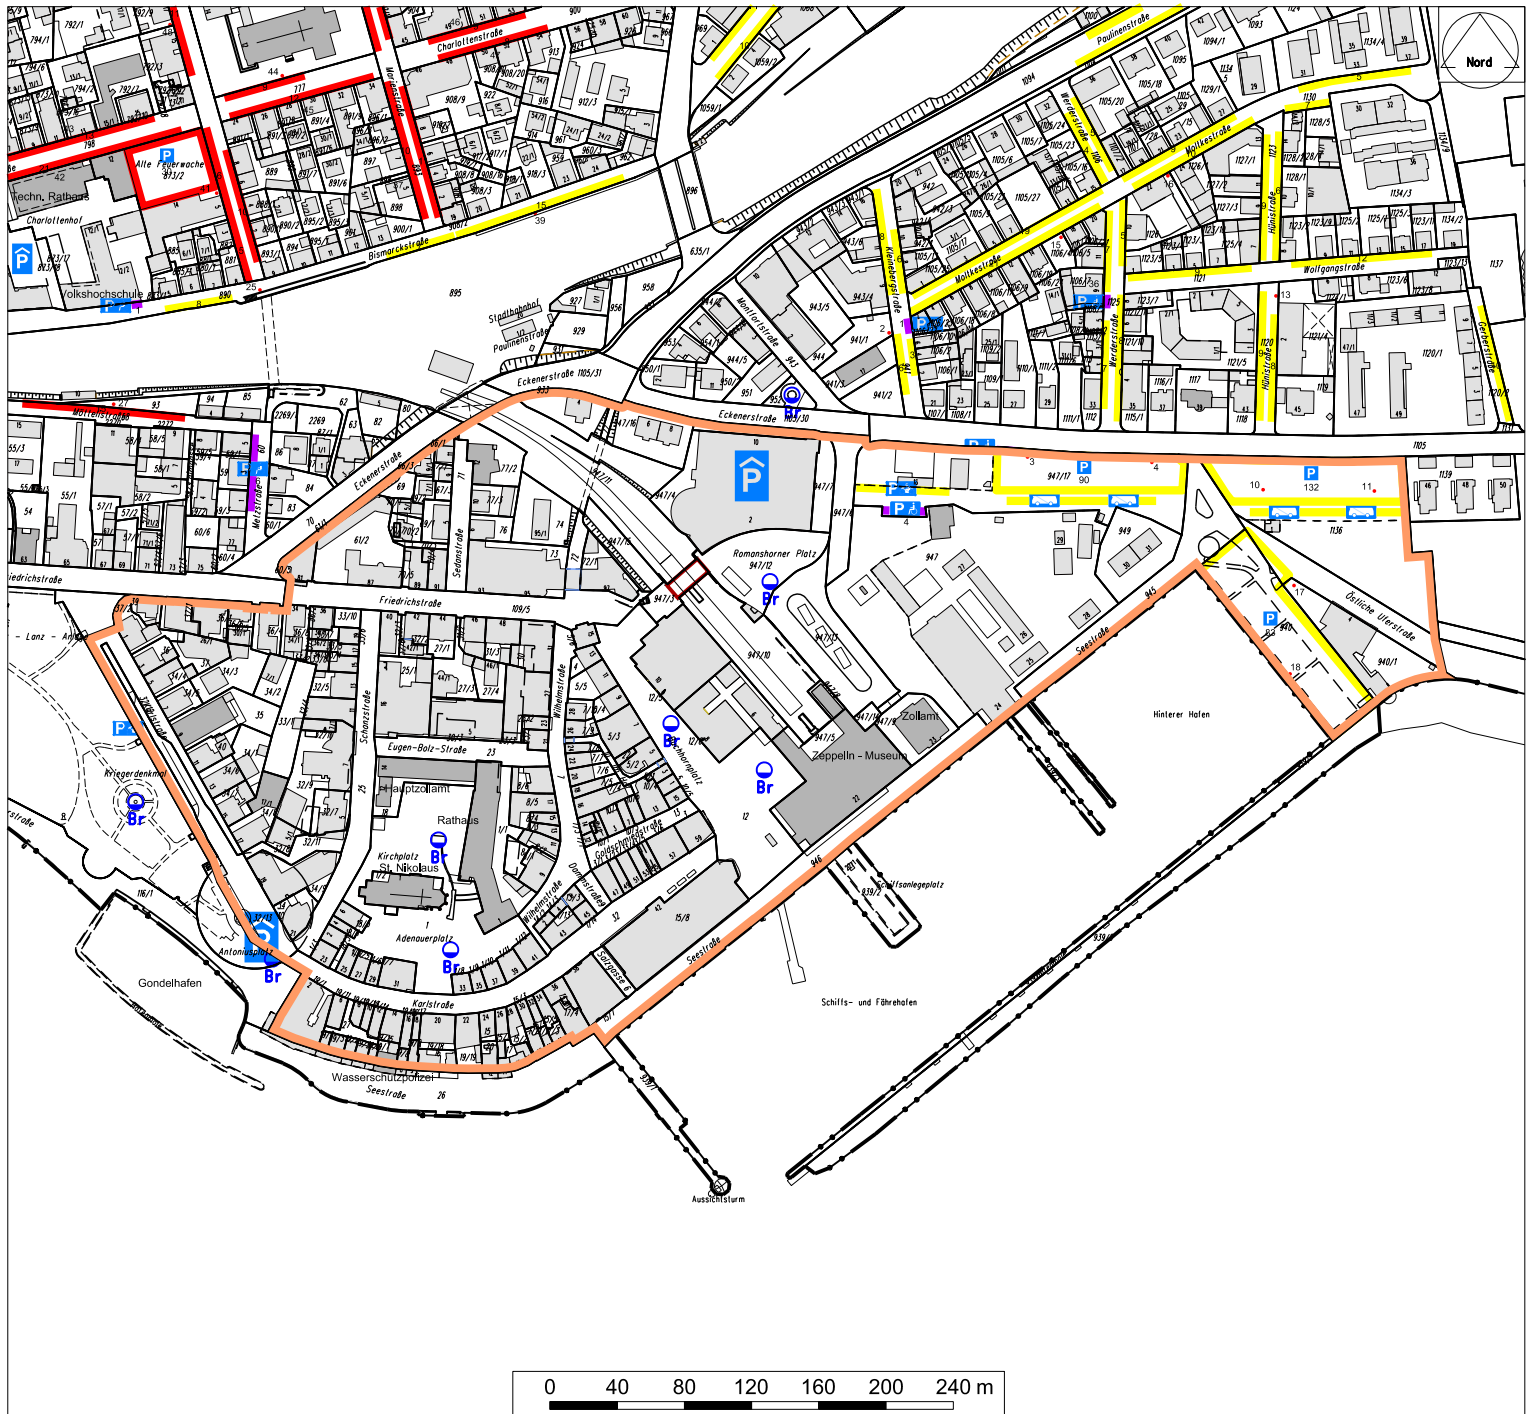

Bewohnerparkgebiet: Hinterer Hafen

- Grenze des Bewohnerparkgebietes
- █ Parken nur auf ausgewiesenen Parkplätzen unter Beachtung der Straßenverkehrsordnung
- █ Kurzzeitparken, nicht mit Bewohnerparkausweis
- █ Dauerparken, auch mit Bewohnerparkausweis
- █ nur mit Bewohnerparkausweis
- █ Parken Behinderte